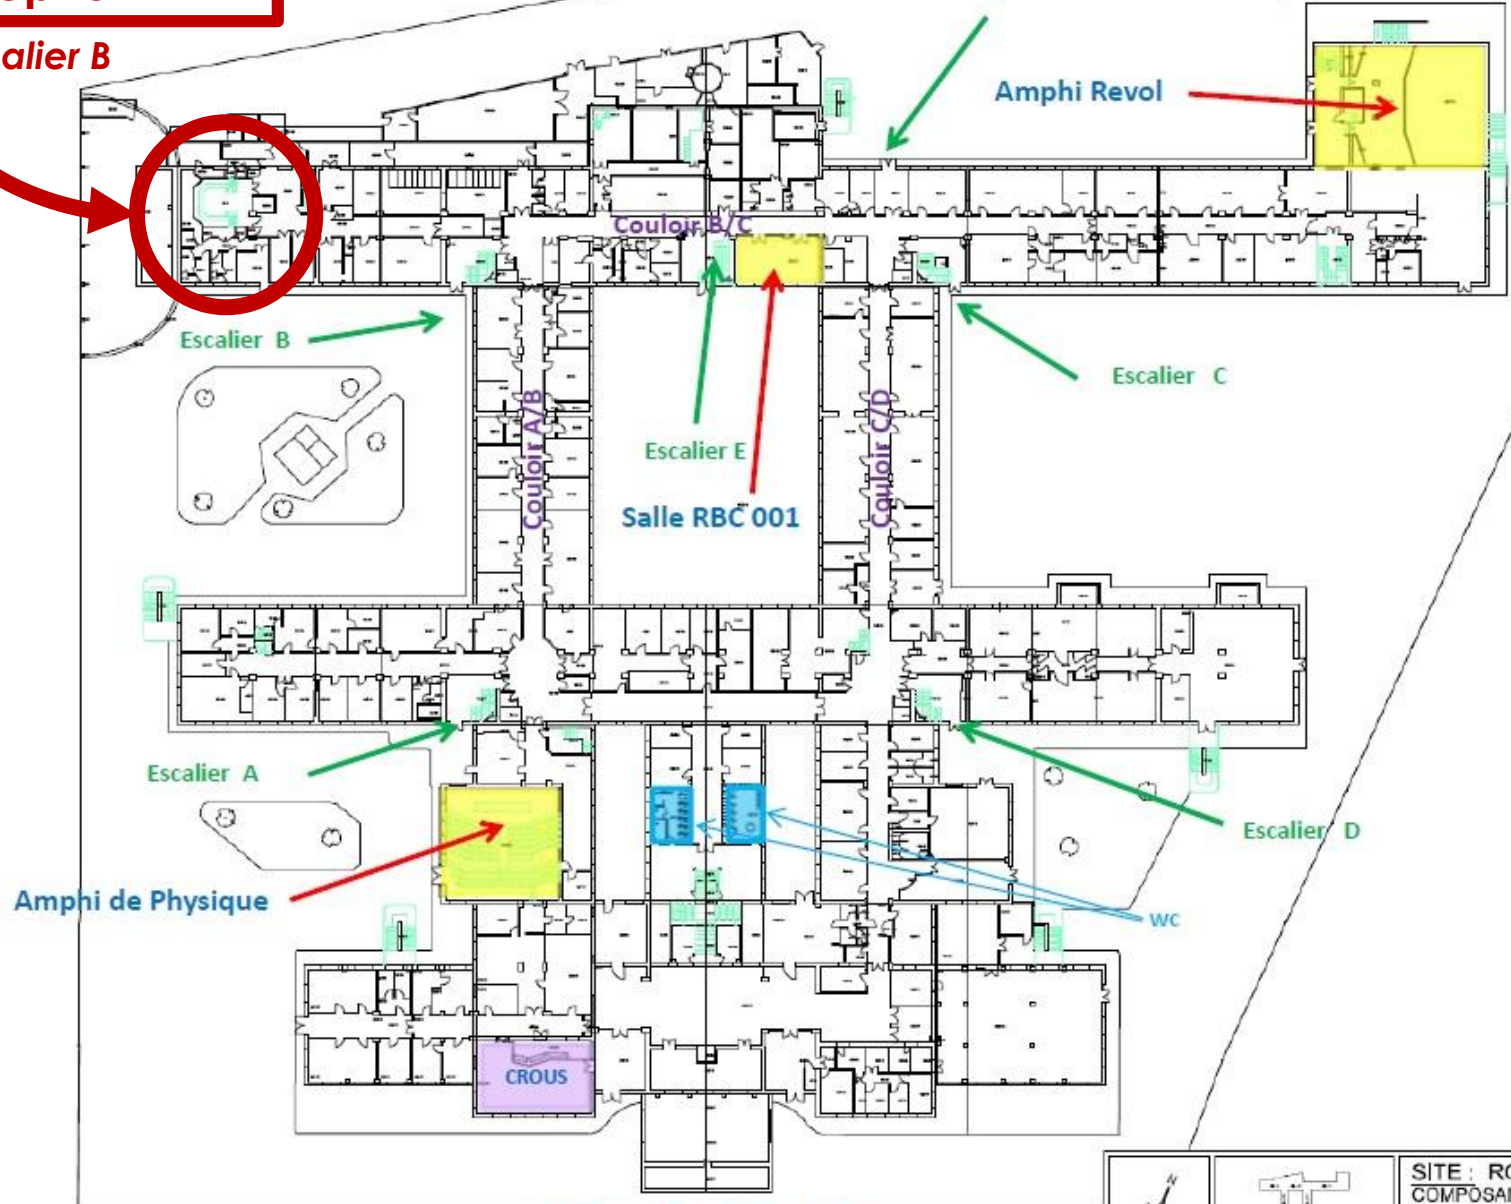

Amphithéâtre Carraz

Niveau 1

Pause café et sponsors

**Amphithéâtre Lacassagne +
Salle de réception**

Niveau 0 - Escalier B

Sortie esplanade accès
Bât CIER- amphi REVOL- médiathèque P.ZECH

Amphi Revol

Avenue ROCKEFELLER

GRAND ESCALIER

		SITE : ROCKFE COMPOSANTE : C
		BATIMENT : PRIN NIVEAU : RDC